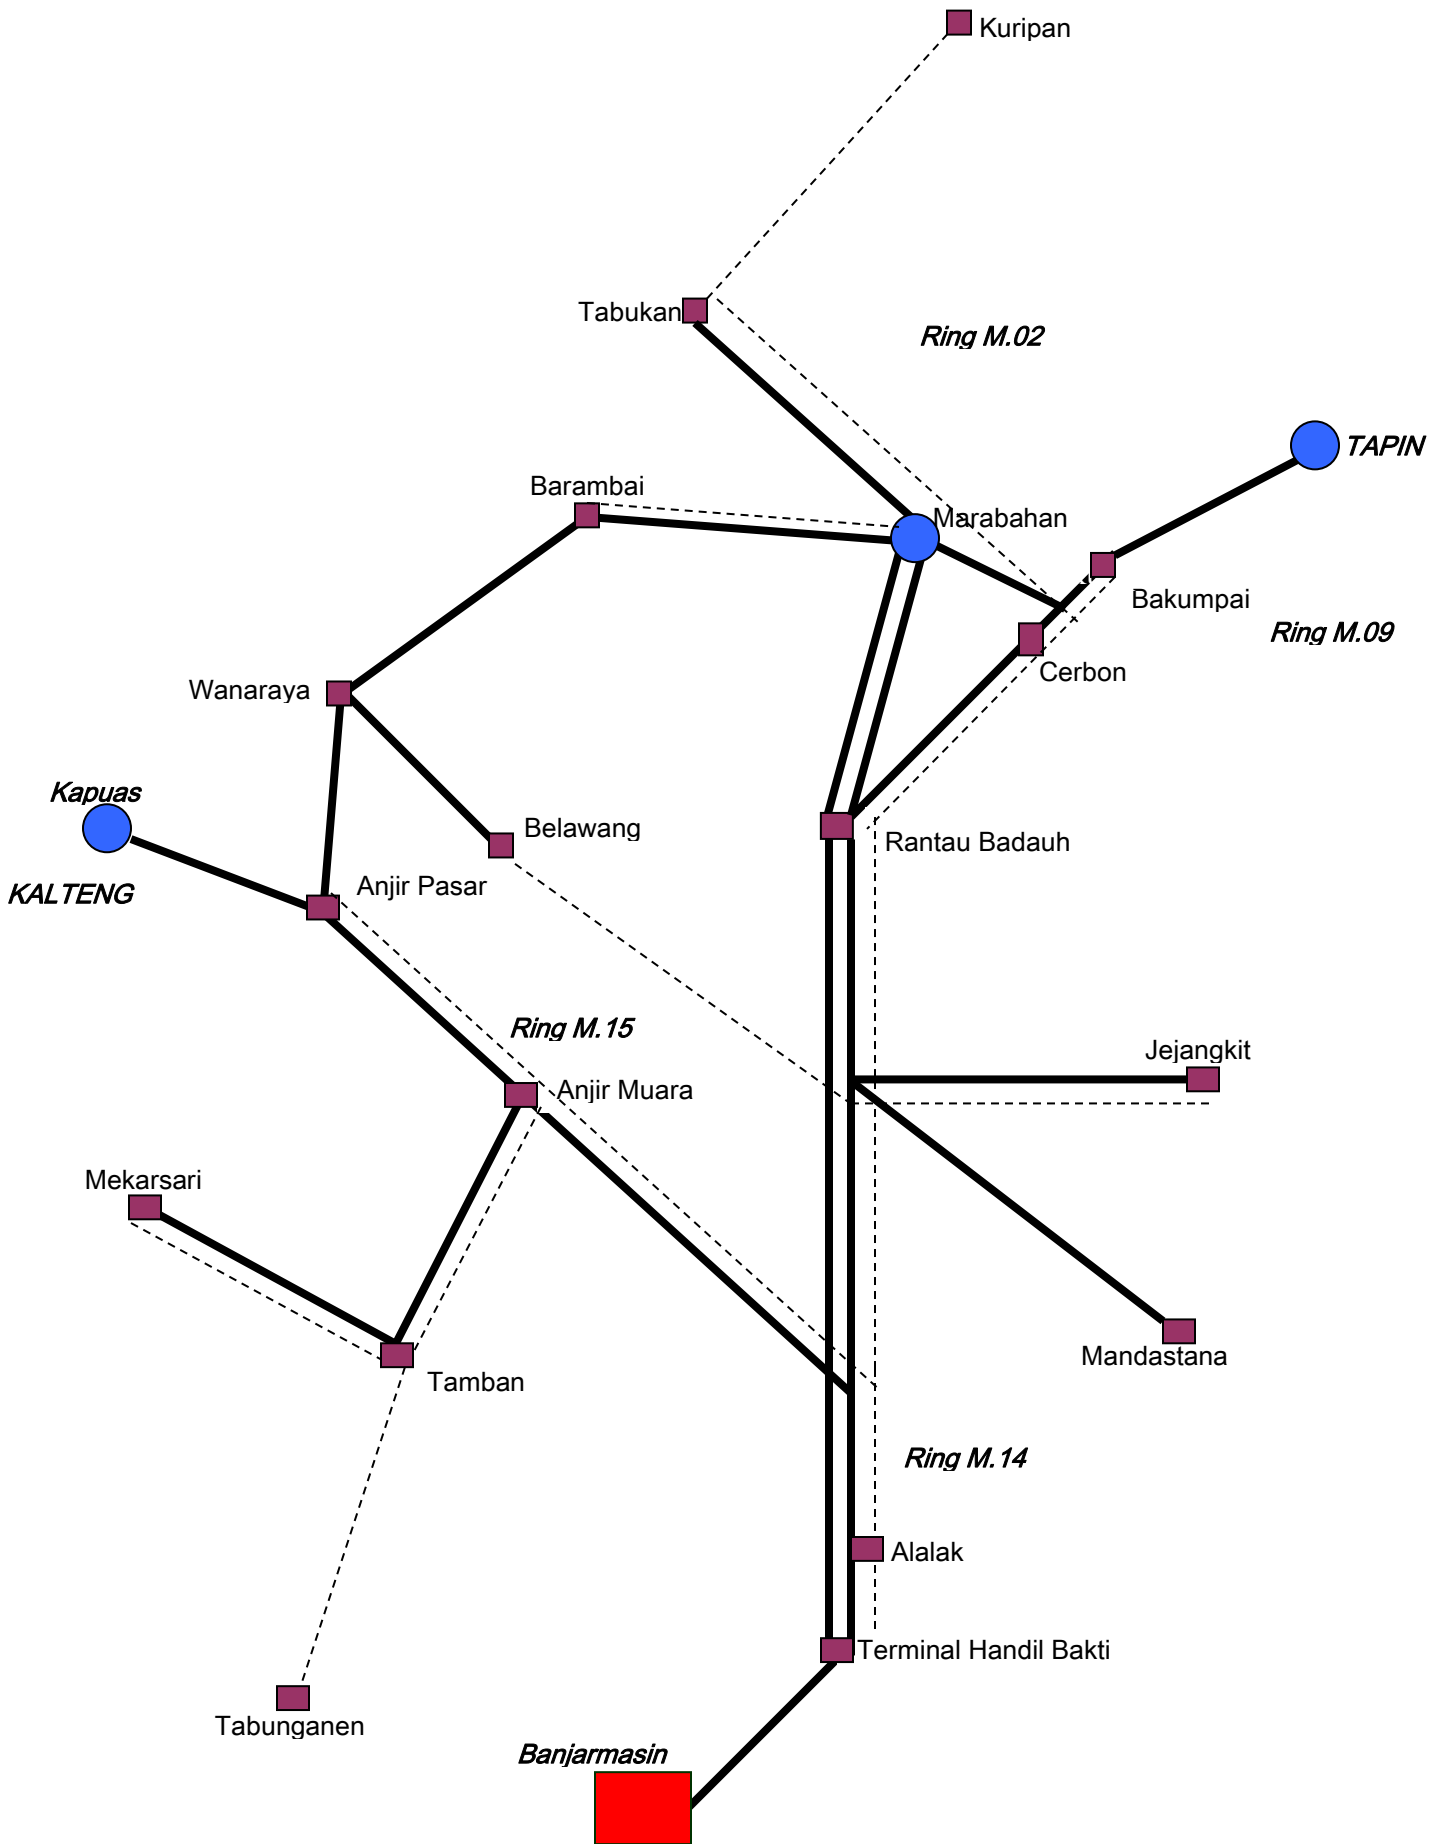

PETA JARINGAN TRAYEK ANGKUTAN KABUPATEN BARITO KUALA

KETERANGAN :

-  : Ibu Kota Propinsi
-  : Ibu Kota Kabupaten
-  : Ibu Kota Kecamatan
-  : Jaringan Trayek
-  : Peta Jaringan Trayek